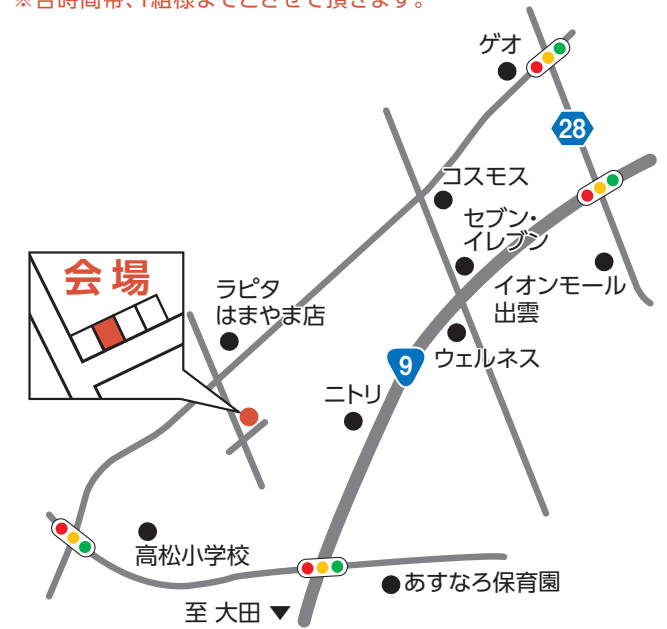

# 予約制内覧会

見学は予約制です

こんな家に住んでみませんか？  
家族みんなが笑顔になる  
家に帰るのが楽しくなる  
家にいる事が楽しくなる

展示期間

1/21(日)~2/25(日)

会場 / 出雲市松寄下町(ラピタ浜山店付近)

予約制 見学可能時間

9:00~、10:30~、12:00~、13:30~  
15:00~、16:30~、18:00~、19:30~

※各時間帯、1組様までとさせていただきます。

お願い ご来場の際、くつ下をご持参・ご着用の上お越しください。