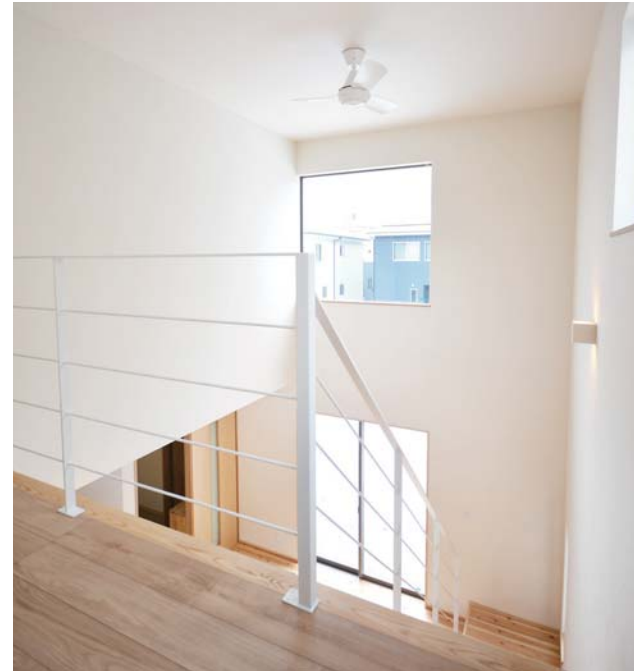

展示期間

1/21(日)～2/25(日)

会場 / 出雲市松寄下町
(ラピタ浜山店付近)

県産材使用率78%