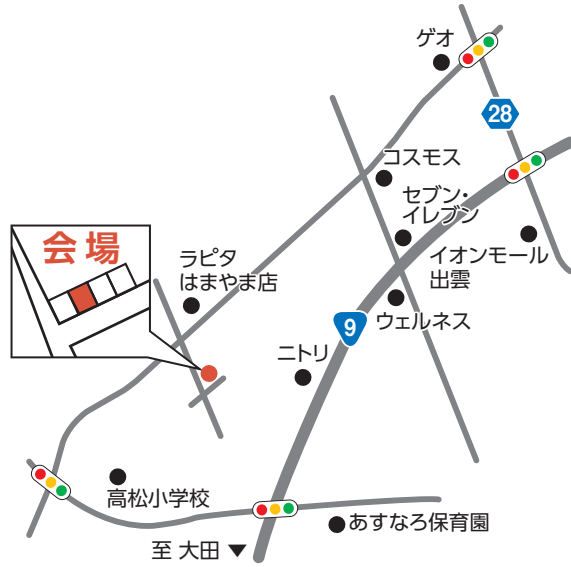

展示期間

1/21(日)～2/25(日)

会場 / 出雲市松寄下町
(ラピタ浜山店付近)

県産材使用率78%

展示期間

2/8(木)～2/18(日)

会場 / 出雲市西林木町

県産材使用率83%