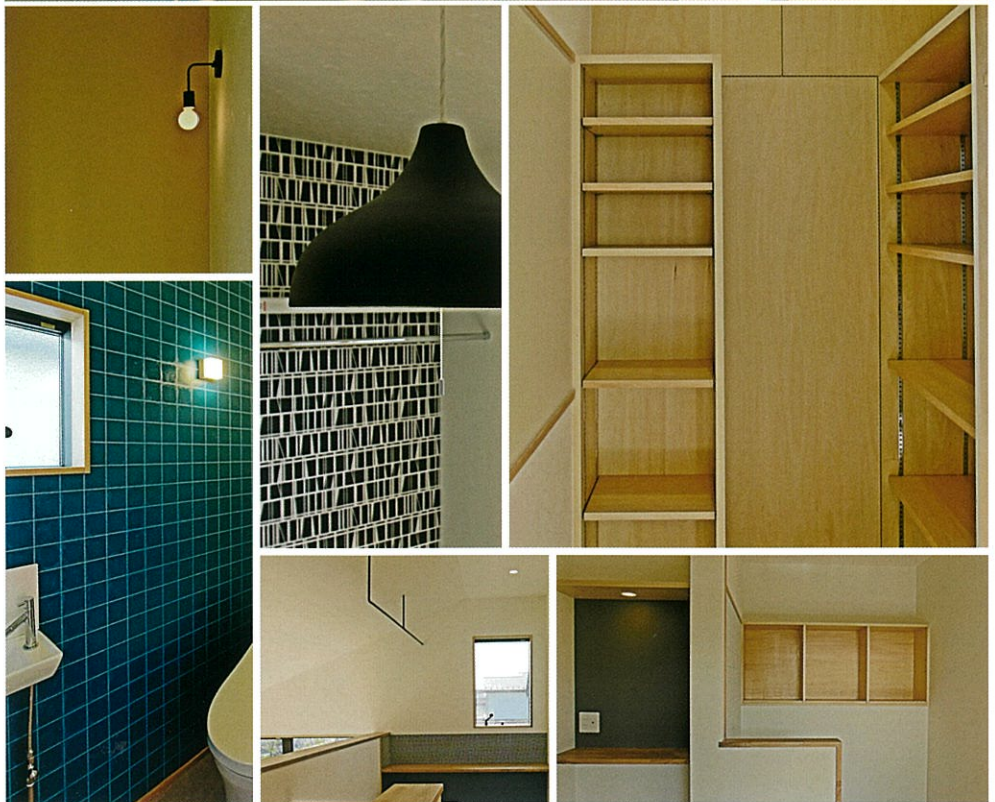

イベント情報や施工写真を更新しています!
のぞいてみてください!

SRデザイン

平成住建